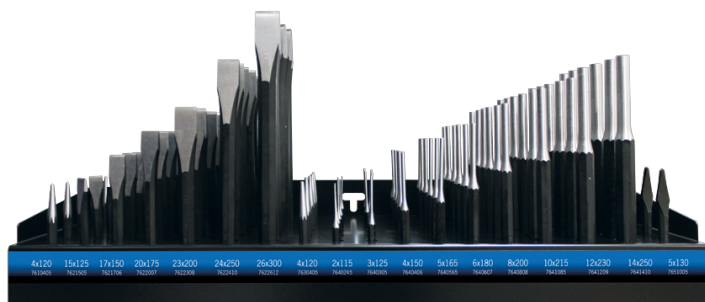

### Expositor de herramienta de golpe - 108 piezas

Dimensões do expositor (mm) : 700 x 240 x 110

	Series	Content
	761	Ø4x120 (x6)
	762	15x125, 17x150, 20x175, 23x200, 24x250, 26x300 (x6)
	763	4x120 (x6)
	764	Ø2x115, Ø3x125, Ø4x150, Ø5x165, Ø6x180, Ø8x200, Ø10x215, Ø12x230, Ø14x250 (x6)
	765	5x130 (x6)