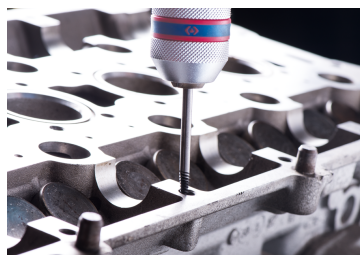

11208SQ

Jogo de 8 extractores de parafusos

Peso (kg) : 0.829

- Para uma extracção interna
- Chave ajustável série 3911ML e punhos desandadores de machos série 3740ML/3912M

Series

Content

9BE2127

M3~M6, M6~M8, M8~M11, M11~M14,
M14~M18, M18~M24, M24~M33,
M33~M50