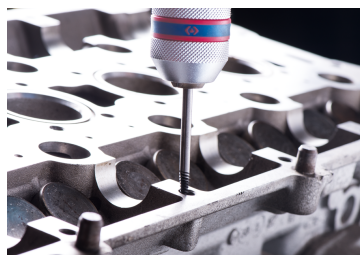

11208SQ

Jogo de 8 extractores de parafusos

Peso (kg) : 0.829

- Para uma extracção interna
- Chave ajustável série 3911ML e punhos desandadores de machos série 3740ML/3912M

	Series	Content
	9BE2127	M3~M6, M6~M8, M8~M11, M11~M14, M14~M18, M18~M24, M24~M33, M33~M50