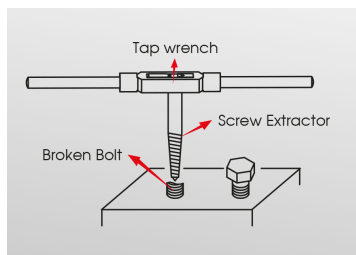

11208SQ

Jogo de 8 extractores de parafusos

Peso (kg) : 0.829

- Para uma extracção interna
- Chave ajustável série 3911ML e punhos desandadores de machos série 3740ML/3912M

Series

Content

9BE2127

M3~M6, M6~M8, M8~M11, M11~M14,
M14~M18, M18~M24, M24~M33,
M33~M50