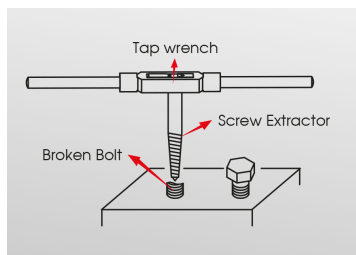

11208SQ

Jogo de 8 extractores de parafusos

Peso (kg) : 0.829

- Para uma extracção interna
- Chave ajustável série 3911ML e punhos desandadores de machos série 3740ML/3912M

	Series	Content
	9BE2127	M3~M6, M6~M8, M8~M11, M11~M14, M14~M18, M18~M24, M24~M33, M33~M50