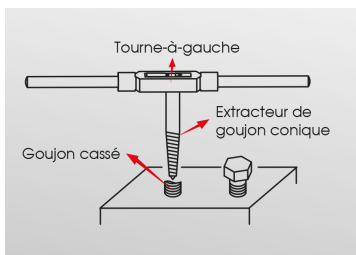

11208SQ

Jogo de 8 extractores de parafusos

Peso (kg) : 0.829

- Para uma extracção interna
- Chave ajustável série 3911ML e punhos desandadores de machos série 3740ML/3912M

Series

Content

9BE2127

M3~M6, M6~M8, M8~M11, M11~M14,
M14~M18, M18~M24, M24~M33,
M33~M50