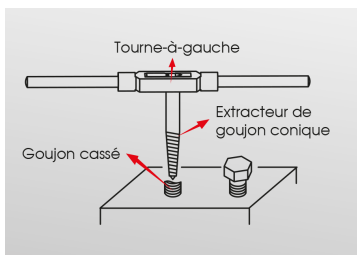

11208SQ

Jogo de 8 extractores de parafusos

Peso (kg) : 0.829

- Para uma extracção interna
- Chave ajustável série 3911ML e punhos desandadores de machos série 3740ML/3912M

	Series	Content
	9BE2127	M3~M6, M6~M8, M8~M11, M11~M14, M14~M18, M18~M24, M24~M33, M33~M50