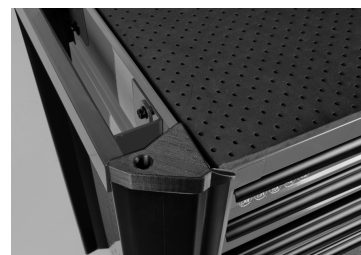

### Carro de ferramentas BUMPER RFS - 8 gavetas

\*RFS - Risk-Free System: sistema de risco zero

- Possibilidade de abrir apenas uma gaveta de cada vez para evitar qualquer risco de tombamento! (RFS)
- Anti golpes
- Suporta 360 kg da carga
- Chapa 1.2 mm
- Peça única de aço no corpo
- Sistema de fecho central
- Gavetas de rolamento
- Esteira espuma 10 mm