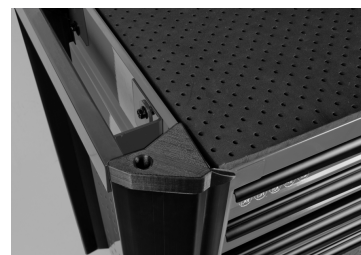

876348GG

Carro de ferramentas BUMPER RFS - 8 gavetas

*RFS - Risk-Free System: sistema de risco zero

- Possibilidade de abrir apenas uma gaveta de cada vez para evitar qualquer risco de tombamento! (RFS)
- Anti golpes
- Suporta 360 kg da carga
- Chapa 1.2 mm
- Peça única de aço no corpo
- Sistema de fecho central
- Gavetas de rolamento
- Esteira espuma 10 mm

	Dimensões das gavetas C x P x A (mm)	Dimensões totais sem rodas C x P x A (mm)	Dimensões totais com rodas C x P x A (mm)	Espessura das chapas da base e superior (mm)	Espessura da chapa do corpo (mm)	Espessura da chapa das gavetas (mm)	Peso (kg)
876348GG	LxPxH : 576x380x75 (5) 576x380x154 (2)	820 x 475 x 775	820 x 475 x 940	1.2	1	1	68.14