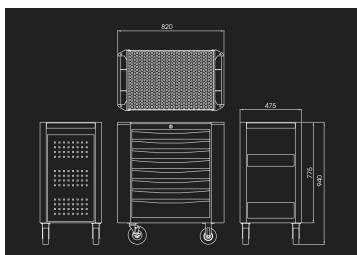

876348GG

Carro de ferramentas BUMPER RFS - 8 gavetas

*RFS - Risk-Free System: sistema de risco zero

- Possibilidade de abrir apenas uma gaveta de cada vez para evitar qualquer risco de tombamento! (RFS)
- Anti golpes
- Suporta 360 kg da carga
- Chapa 1.2 mm
- Peça única de aço no corpo
- Sistema de fecho central
- Gavetas de rolamento
- Esteira espuma 10 mm

	Dimensões das gavetas C x P x A (mm)	Dimensões totais sem rodas C x P x A (mm)	Dimensões totais com rodas C x P x A (mm)	Espessura das chapas da base e superior (mm)	Espessura da chapa do corpo (mm)	Espessura da chapa das gavetas (mm)	Peso (kg)
876348GG	LxPxH : 576x380x75 (5) 576x380x154 (2)	820 x 475 x 775	820 x 475 x 940	1.2	1	1	68.14