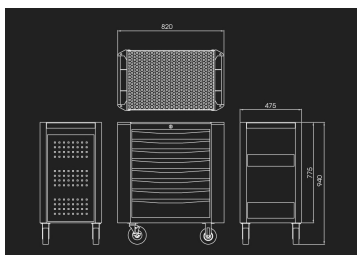

### Carro de ferramentas BUMPER RFS - 8 gavetas

\*RFS - Risk-Free System: sistema de risco zero

- Possibilidade de abrir apenas uma gaveta de cada vez para evitar qualquer risco de tombamento! (RFS)
- Anti golpes
- Suporta 360 kg da carga
- Chapa 1.2 mm
- Peça única de aço no corpo
- Sistema de fecho central
- Gavetas de rolamento
- Esteira espuma 10 mm

	Dimensões das gavetas (mm)	Dimensões totais sem rodas L x P x H (mm)	Dimensões totais com rodas L x P x H (mm)	Espessura das chapas da base e superior (mm)	Espessura da chapa do corpo (mm)	Espessura da chapa das gavetas (mm)	Peso (kg)
876348GG	LxPxH : 576x380x75 (5) 576x380x154 (2)	820 x 475 x 775	820 x 475 x 940	1.2	1	1	68.14