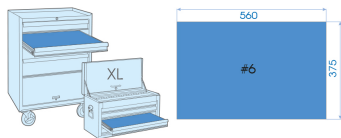

990217GRV

Composição EVAWAVE de di utensili a percussione e pinze - 17 peças

Peso (kg) : 3.89

■ #6 (560 x 375 mm)

	Series	Content
	764	3, 4, 5, 6
	761	7610506
	767	7671705
	78110S	781116
	6011R	601110R
 	6111	611108
 	6231	623107
 	6314	631405