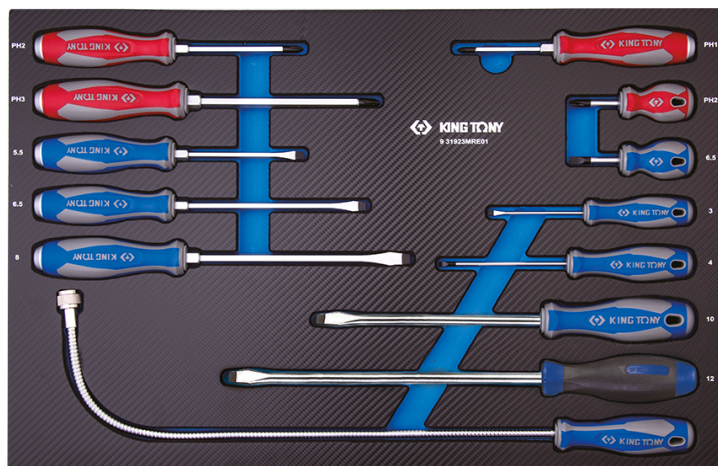

931923MRE01

Composição EVAWAVE de chaves para parafusos de perfil de fenda e PHILLIPS®, pesca peças magnético flexível - 13 peças

Peso (kg) : 2.8

■ #6 (560 x 375 mm)

	Series	Content
	⊕	1461 PH2 x 75, PH2 x 100, PH3 x 150
	⊕	1421 PH2 x 38
	⊖	1462 5.5 x 100, 6.5 x 150, 8.0 x 175, 12 x 250
	⊖	1422 6.5 x 38, 3 x 75, 4x 100, 10.0 x 200
	2121A	2121A18