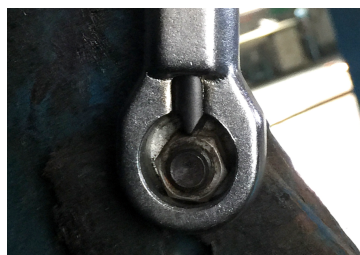

Capacidade (mm)

Capacidade (inch)

Chave sextavada

9TD601

9 ~ 12

5/16" ~ 1/2"

12 mm

9TD602

12 ~ 16

1/2" ~ 5/8"

14 mm

9TD603

16 ~ 22

5/8" ~ 7/8"

19 mm

9TD604

22 ~ 27

7/8" ~ 1-1/8"

21 mm