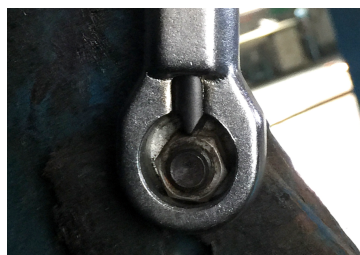

9TD62

Removedor de porcas

- Para remoção de porcas ou parafusos mais apertados sem danificar a rosca

Capacidade (mm)

Capacidade (inch)

Chave sextavada

9TD601

9 ~ 12