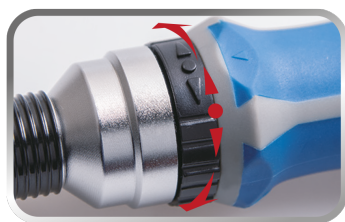

2155DF

Ratchet screwdriver

- 45 dentes
- Cabo ergonómico
- Cabo com armazenamento para 6 bits
- Cabo com funções de aperto, desaperto e bloqueio
- Cabo bi-material (PP+TPR)

2155DF