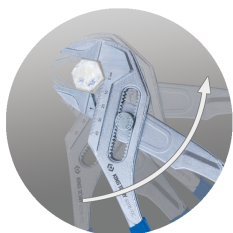

6518C

Alicate chave

- Ajuste rápido ao pressionar o botão
- As maxilas paralelas fornecem um agarre mais sólido
- Bloqueio rápido com 17 posições de ajuste possíveis e abertura da boca até 42 mm
- A função de catraca torna o aperto e liberação das cavilhas rápido e fácil
- Maxilas lisas, ideais para não danificar peças frágeis
- Desmultiplicador de força 8:1
- Forte poder de agarre com transmissão de força manual multiplicada por 8
- Ideal para agarrar, segurar, prensar e dobrar peças
- Totalmente forjado
- Punhos revestidos

	A (mm)	B (mm)	L (mm)	C (polegadas)	Abertura máx (mm)	Cremalheira (número de posições)	Peso (g)
651810C	35.5	57	266	10	42	17	509