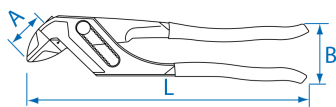

### Alicate chave

- Ajuste rápido ao pressionar o botão
- As maxilas paralelas fornecem um agarre mais sólido
- Bloqueio rápido com 17 posições de ajuste possíveis e abertura da boca até 42 mm
- A função de catraca torna o aperto e liberação das cavilhas rápido e fácil
- Maxilas lisas, ideais para não danificar peças frágeis
- Desmultiplicador de força 8:1
- Forte poder de agarre com transmissão de força manual multiplicada por 8
- Ideal para agarrar, segurar, prensar e dobrar peças
- Totalmente forjado
- Punhos revestidos

A (mm)

B (mm)

L (mm)

C (polegadas)

Abertura máx  
(mm)

Cremalheira  
(número de  
posições)

Peso (g)

651810C