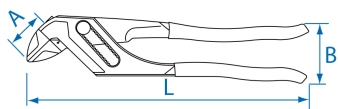

6518C

Alicate chave

- Ajuste rápido ao pressionar o botão
- As maxilas paralelas fornecem um agarre mais sólido
- Bloqueio rápido com 17 posições de ajuste possíveis e abertura da boca até 42 mm
- A função de catraca torna o aperto e liberação das cavilhas rápido e fácil
- Maxilas lisas, ideais para não danificar peças frágeis
- Desmultiplicador de força 8:1
- Forte poder de agarre com transmissão de força manual multiplicada por 8
- Ideal para agarrar, segurar, prensar e dobrar peças
- Totalmente forjado
- Punhos revestidos

	A (mm)	B (mm)	L (mm)	C (polegadas)	Abertura máx (mm)	Cremalheira (número de posições)	Peso (g)
651810C	35.5	57	266	10	42	17	509