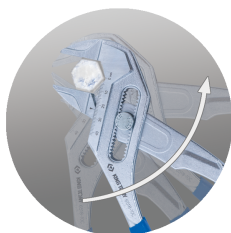

### Alicate chave

- Ajuste rápido ao pressionar o botão
- As maxilas paralelas fornecem um agarre mais sólido
- Bloqueio rápido com 17 posições de ajuste possíveis e abertura da boca até 42 mm
- A função de catraca torna o aperto e liberação das cavilhas rápido e fácil
- Maxilas lisas, ideais para não danificar peças frágeis
- Desmultiplicador de força 8:1
- Forte poder de agarre com transmissão de força manual multiplicada por 8
- Ideal para agarrar, segurar, prensar e dobrar peças
- Totalmente forjado
- Punhos revestidos

A (mm)

B (mm)

L (mm)

C (polegadas)

Abertura máx  
(mm)

Cremalheira  
(número de  
posições)

Peso (g)

651810C