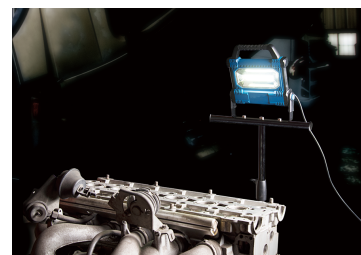

87162

Tripé de projetor ajustável

- Pode carregar 1 ou 2 projetores (com barra em T)
- Corpo do tripé de aço robusto
- 3 diâmetros de tubo: 25, 32, 38 mm
- Altura do tripé ajustável de 700 a 1500 mm
- Gancho de coleta de arame
- Conteúdo: tripé, barra em T, parafusos de fixação (x3)

87162KA

Altura max (mm)

1500

Loading weight (kg)

3.0

Peso (kg)

0.65