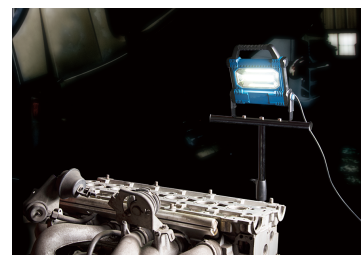

### Tripé de projetor ajustável

- Pode carregar 1 ou 2 projetores (com barra em T)
- Corpo do tripé de aço robusto
- 3 diâmetros de tubo: 25, 32, 38 mm
- Altura do tripé ajustável de 700 a 1500 mm
- Gancho de coleta de arame
- Conteúdo: tripé, barra em T, parafusos de fixação (x3)