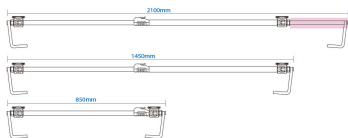

## Suporte de lâmpada

- 2 bases móveis que suportam por magnetismo todos os tipos de lâmpadas magnéticas
- Base giratória a 360° para fácil ajuste do ângulo de iluminação
- 3 configurações de comprimento possíveis: 850, 1450 e 2100 mm
- Materiais: alumínio + PA
- Pega com fecho anti-deslizamento

Comprimento (mm)

L Largura (mm)

Altura (mm)

Peso (kg)

87163

850 / 1450 / 2100

110

180