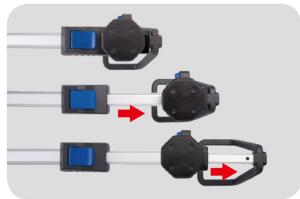

## Suporte de lâmpada

- 2 bases móveis que suportam por magnetismo todos os tipos de lâmpadas magnéticas
- Base giratória a 360° para fácil ajuste do ângulo de iluminação
- 3 configurações de comprimento possíveis: 850, 1450 e 2100 mm
- Materiais: alumínio + PA
- Pega com fecho anti-deslizamento