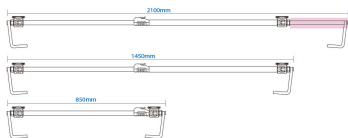

87163

Suporte de lâmpada

- 2 bases móveis que suportam por magnetismo todos os tipos de lâmpadas magnéticas
- Base giratória a 360° para fácil ajuste do ângulo de iluminação
- 3 configurações de comprimento possíveis: 850, 1450 e 2100 mm
- Materiais: alumínio + PA
- Pega com fecho anti-deslizamento

Comprimento (mm)

L Largura (mm)

Altura (mm)

Peso (kg)

87163

850 / 1450 / 2100

110

180