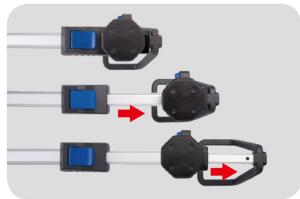

87163

Suporte de lâmpada

- 2 bases móveis que suportam por magnetismo todos os tipos de lâmpadas magnéticas
- Base giratória a 360° para fácil ajuste do ângulo de iluminação
- 3 configurações de comprimento possíveis: 850, 1450 e 2100 mm
- Materiais: alumínio + PA
- Pega com fecho anti-deslizamento