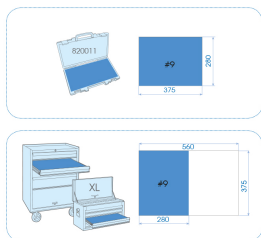

Series	Content
	1062	6, 8, 10, 11, 13, 14, 16, 17, 18, 19, 21, 22, 24, 27, 30, 32