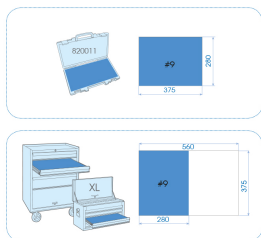

### M Composição EVAWAVE de chaves mistas métricas (I-beam) - 19 peças

Termoformado vazio : EF1219  
Dimensões C x l (mm) : 280x375  
Peso (kg) : 2.5

■ #9

Series

Content

1062

6, 7, 8, 9, 10, 11, 12, 13, 14, 15, 16, 17, 18, 19, 20, 21, 22, 23, 24