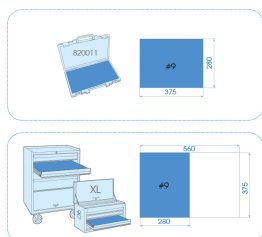

### **M** Composição EVAWAVE de chaves mistas métricas (I-beam) - 19 peças

Termoformado vazio : EF1219  
Dimensões C x l (mm) : 280x375  
Peso (kg) : 2.5

■ #9

Series

Content

1062

6, 7, 8, 9, 10, 11, 12, 13, 14, 15, 16, 17, 18, 19, 20, 21, 22, 23, 24