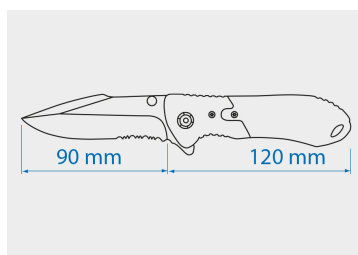

794108A

Canivete com bloqueio da lâmina

- Com bloqueio para impedir que a lâmina se dobre novamente no punho após a abertura
- Leve e prático de usar
- Lâmina de aço inoxidável com revestimento preto
- Com clip para cinto
- Abertura rápida

794108A

L (mm)

210

Comprimento da haste (mm)

90

Peso (g)

173