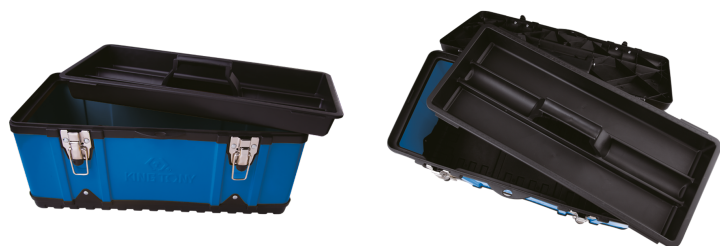

87A08

Caixa de ferramentas de metal e plástico

- Materiais: polipropileno (PP) + metal
- Carcaça de polipropileno reforçada à prova de choque
- Proteções de cantos à prova de choque
- O topo pode suportar uma carga de 30 kg
- Empilhável
- Pega dobrável para fácil transporte
- Bandeja organizadora removível para ferramentas e peças pequenas
- Orifício para cadeado
- Dois fechos metálicos

Comprimento (mm)

Profundidade (mm)

Altura (mm)

Peso (kg)

87A08

470

210

203