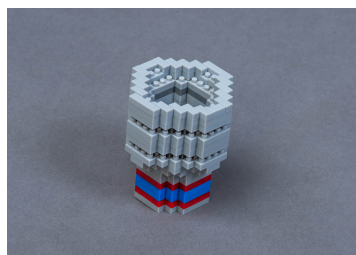

TS1001

Jogo de construção chave de caixa - 232 peças

- Para crianças a partir de 10 anos
- Plástico
- Design inspirado nas chaves de caixa 4335M
- Aviso: não é adequado para crianças menores de 3 anos. Risco de asfixia devido à presença de peças pequenas que podem ser engolidas.

TS1001

Peso (g)

0.74