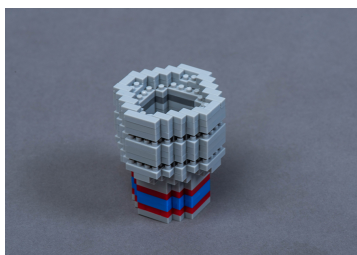

TS1001

Jogo de construção chave de caixa - 232 peças

- Para crianças a partir de 10 anos
- Plástico
- Design inspirado nas chaves de caixa 4335M
- Aviso: não é adequado para crianças menores de 3 anos. Risco de asfixia devido à presença de peças pequenas que podem ser engolidas.

TS1001

Peso (g)

0.74