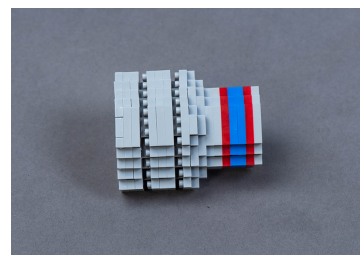

TS1001

Jogo de construção chave de caixa - 232 peças

- Para crianças a partir de 10 anos
- Plástico
- Design inspirado nas chaves de caixa 4335M
- Aviso: não é adequado para crianças menores de 3 anos. Risco de asfixia devido à presença de peças pequenas que podem ser engolidas.

TS1001

Peso (g)

0.74