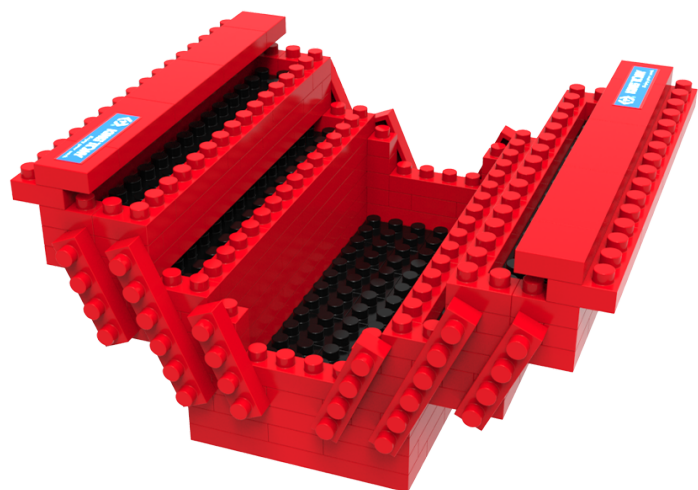

## TS1005

### Jogo de construção Caixa de ferramentas - 289 pç.

- Para crianças a partir de 10 anos
- Plástico
- Design inspirado nas caixas de ferramentas 87402
- Aviso: não é adequado para crianças menores de 3 anos. Risco de asfixia devido à presença de peças pequenas que podem ser engolidas.

TS1005

Peso (g)

0.74