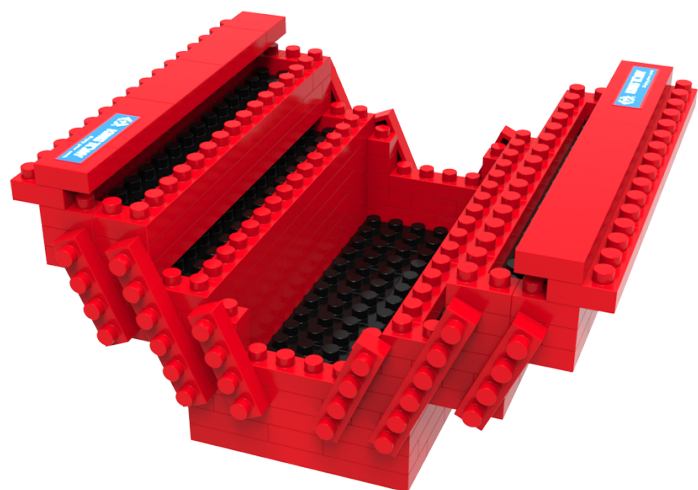

TS1005

Jogo de construção Caixa de ferramentas - 289 pç.

- Para crianças a partir de 10 anos
- Plástico
- Design inspirado nas caixas de ferramentas 87402
- Aviso: não é adequado para crianças menores de 3 anos. Risco de asfixia devido à presença de peças pequenas que podem ser engolidas.

TS1005

Peso (g)

0.74