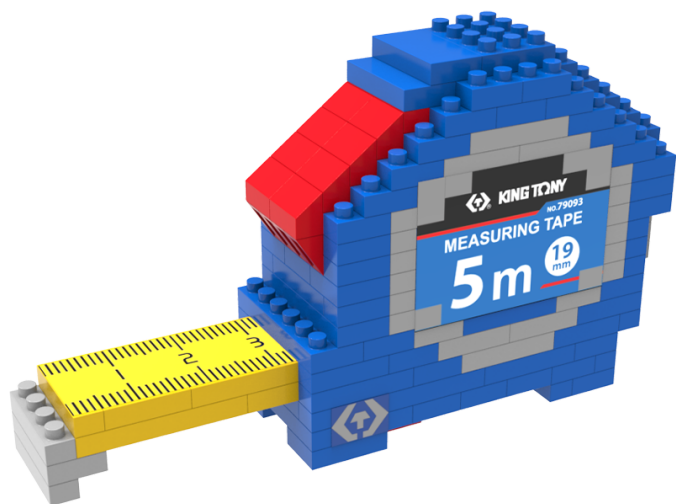

TS1008

Jogo de construção Fita métrica - 211 pç.

- Para crianças a partir de 10 anos
- Plástico
- Design inspirado nas fitas métricas 79093
- Aviso: não é adequado para crianças menores de 3 anos. Risco de asfixia devido à presença de peças pequenas que podem ser engolidas.

TS1008

Peso (g)

0.74