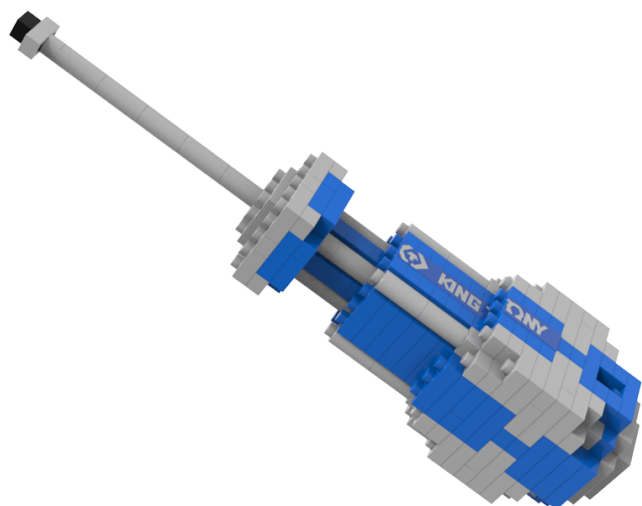

TS1012

Jogo de construção Chave de fenda - 210 pç.

- Para crianças a partir de 10 anos
- Plástico
- Design inspirado nas chaves de fenda 1422
- Aviso: não é adequado para crianças menores de 3 anos. Risco de asfixia devido à presença de peças pequenas que podem ser engolidas.

TS1012

Peso (g)

0.74