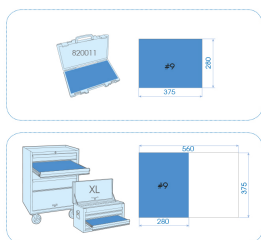

### **M S** Bandeja EVAWAVE de chaves macho, pontas e acessórios - 90 peças

Peso (kg) : 2.22

■ #9 (280 x 375 mm)

	Series		Content
	 	276A	276A04G
		10D0	10,12,13,14,17,18,19
		3611R	361106R, 361108R
	 	1130M	(20107MR01) H2.5 , H3 , H4 , H5 , H6 , H8 , H10
		1147R	(20407PR) T10H , T15H , T20H , T25H , T27H , T30H , T40H
	 	1130S	(20107SR) 3/32" , 1/8" , 5/32" , 3/16" , 1/4" , 5/16" , 3/8"
	 	753	75363
	 	770	770225