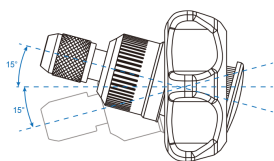

1048MR

Caixa de pontas com chave de roquete «palma da mão» - 49 peças

Dimensões C x L x A : 150 x 102 x 46

Peso (kg) : 0.53

■ Caixa de plástico

	Series	Content
	2746	
	 	1025P PH1 x 2, PH2 x 2(ø6mm), PH3, PH2(ø4.7mm)
	 	1025S 3.0 x 0.5, 4.0 x 0.5, 5.0 x 0.8, 6.0 x 1.0
	 	1025Z PZ2 x 2
	 	1025T T10, T15, T20 x 2, T25, T27, T30, T40
	 	1025H H3, H4, H5, H6
	 	1025U T10H, T15H, T20H x 2, T25H, T27H, T30H, T40H
	 	7150H H3, H4, H5, H6, H7, H8

		 1/4"	7150S	4.0 x 0.8, 6.0 x 1.0
		 1/4"	7100P	PH2 x 2
		 1/4"	7100T	T15, T20, T25
		 1/4"	7100Z	PZ2
		 1/4"	753	75363
		 1/4"	750	75075