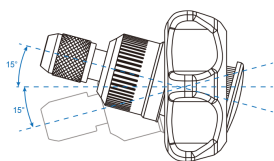

1048MR

Caixa de pontas com chave de roquete «palma da mão» - 49 peças

Peso (kg) : 0.53

Dimensões C x L x A : 150 x 102 x 46

■ Caixa de plástico

Series

Content

2746

1/4"

1025P

PH1 x 2, PH2 x 2(ø6mm), PH3, PH2(ø4.7mm)

1/4"

1025S

3.0 x 0.5, 4.0 x 0.5, 5.0 x 0.8, 6.0 x 1.0

1/4"

1025Z