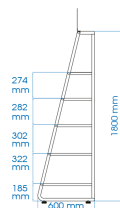

9TZ11AS

Espositore di morse - 8 pçs

Dimensões do expositor (mm) : 2070 x 400 x 600

Series

Content

9TZ11

9TZ1105 x2, 9TZ1106 x2, 9TZ1108 x2,
9TZ1110 x2

87160*