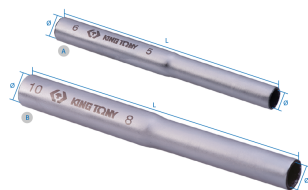

## 20002UB\*

### Conjunto de extensões para chaves macho- 2 peças

Peso (kg) : 0,128

- Referência não vendida à unidade, mas incluída em algumas das composições de ferramentas
- Aço SNCM + V
- Acabamento em cromo
- L (mm) : A : 110 - B : 150
- Ø (mm) : A - 5 (T40) x 6 (T45) / B - 8 (T50) x 10