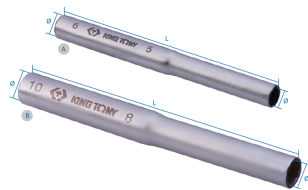

20002UB*

Conjunto de extensões para chaves macho- 2 peças

Peso (kg) : 0,128

- Referência não vendida à unidade, mas incluída em algumas das composições de ferramentas
- Aço SNCM + V
- Acabamento em cromo
- L (mm) : A : 110 - B : 150
- Ø (mm) : A - 5 (T40) x 6 (T45) / B - 8 (T50) x 10