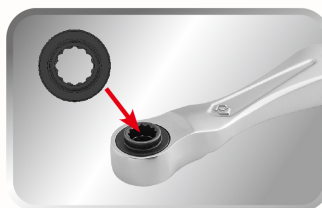

276B35

Mini chave de roquete porta-ponta 1/4"

- 60 dentes
- Ângulo de retoma de 6°
- Bloqueio de segurança da tampa da extremidade
- Design de cabeça bi-hexagonais para substituição rápida das pontas
- O tamanho pequeno permite o uso rápido e fácil em espaços apertados
- Cabo metálico ergonómico
- Inversão do sentido de rotação por alavanca
- Acabamento em cromo polido

	Comprimento (mm)	Largura de cabeça (mm)	Espessura (mm)	Peso (g)
276B35	87.6	17.6	13	74