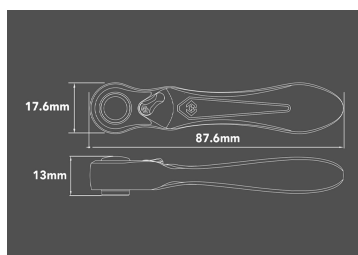

276B35

Mini chave de roquete porta-ponta 1/4"

- 60 dentes
- Ângulo de retoma de 6°
- Bloqueio de segurança da tampa da extremidade
- Design de cabeça bi-hexagonais para substituição rápida das pontas
- O tamanho pequeno permite o uso rápido e fácil em espaços apertados
- Cabo metálico ergonómico
- Inversão do sentido de rotação por alavanca
- Acabamento em cromo polido

	Comprimento (mm)	Largura de cabeça (mm)	Espessura (mm)	Peso (g)
276B35	87.6	17.6	13	74