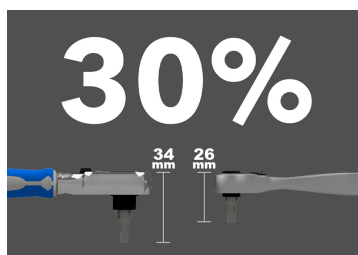

276B35

Mini chave de roquete porta-ponta 1/4"

- 60 dentes
- Ângulo de retoma de 6°
- Bloqueio de segurança da tampa da extremidade
- Design de cabeça bi-hexagonais para substituição rápida das pontas
- O tamanho pequeno permite o uso rápido e fácil em espaços apertados
- Cabo metálico ergonómico
- Inversão do sentido de rotação por alavanca
- Acabamento em cromo polido

	Comprimento (mm)	Largura de cabeça (mm)	Espessura (mm)	Peso (g)
276B35	87.6	17.6	13	74