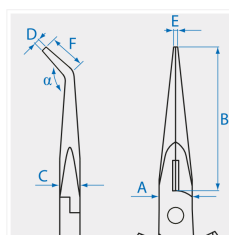

6337

Alicate de precisão de boca curva semi-redonda

- Boca inclinada a 40°
- Becchi mezzotondi
- Bordas de corte com bisel
- Dentado espesso

 633706

Grau de inclinação (°) : 40°

A (mm) : 11.3

B (mm) : 50

C (mm) : 7.5

D (mm) : 2

E (mm) : 2.5

L (mm) : 154

C (polegadas) : 6

Largura F (mm) : 14

Capacidade de corte - Arame macio (Ø mm) : 2.0

Capacidade de corte - Arame semi-macio (Ø mm) : 1.6

Peso (g) : 84