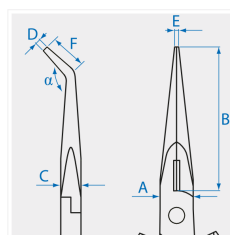

6337

Alicate de precisão de boca curva semi-redonda

- Boca inclinada a 40°
- Becchi mezzotondi
- Bordas de corte com bisel
- Dentado espesso

 633706

Grau de inclinação (°) : 40°

A (mm) : 11.3

B (mm) : 50

C (mm) : 7.5

D (mm) : 2

E (mm) : 2.5

L (mm) : 154

C (polegadas) : 6

Largura F (mm) : 14

Capacidade de corte - Arame macio (Ø mm) : 2.0

Capacidade de corte - Arame semi-macio (Ø mm) : 1.6

Peso (g) : 84