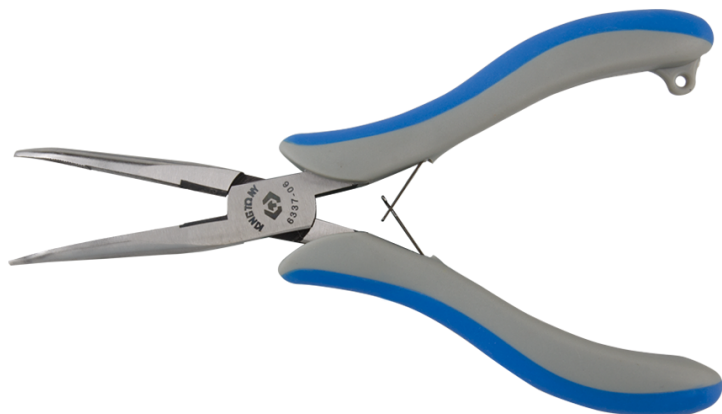

6337

Alicate de precisão de boca curva semi-redonda

- Boca inclinada a 40°
- Becchi mezzotondi
- Bordas de corte com bisel
- Dentado espesso

 633706

Grau de inclinação (°) : 40°

A (mm) : 11.3

B (mm) : 50

C (mm) : 7.5

D (mm) : 2

E (mm) : 2.5

L (mm) : 154

C (polegadas) : 6

Largura F (mm) : 14

Capacidade de corte - Arame macio (Ø mm) : 2.0

Capacidade de corte - Arame semi-macio (Ø mm) : 1.6

Peso (g) : 84