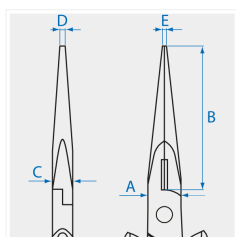

6367

Alicate de precisão de boca semi-redonda

- Becchi mezzotondi
- Bordas de corte com bisel

	A (mm)	B (mm)	C (mm)	D (mm)	E (mm)	L (mm)	C (polegadas)	Capacidade de corte - Arame macio (Ø mm)	Capacidade de corte - Arame semi-macio (Ø mm)	Peso (g)
636706	11.7	46	7.5	1.5	1.7	154	6	2.0	1.6	78