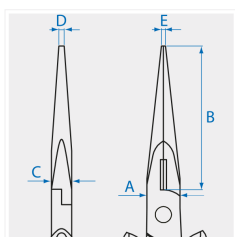

## Alicate de precisão de boca semi-redonda

- Becchi mezzotondi
- Bordas de corte com bisel

KING TONY	A (mm)	B (mm)	C (mm)	D (mm)	E (mm)	L (mm)	C (polegadas)	Capacidade de corte - Arame macio (Ø mm)	Capacidade de corte - Arame semi-macio (Ø mm)	Peso (g)
636706	11.7	46	7.5	1.5	1.7	154	6	2.0	1.6	78