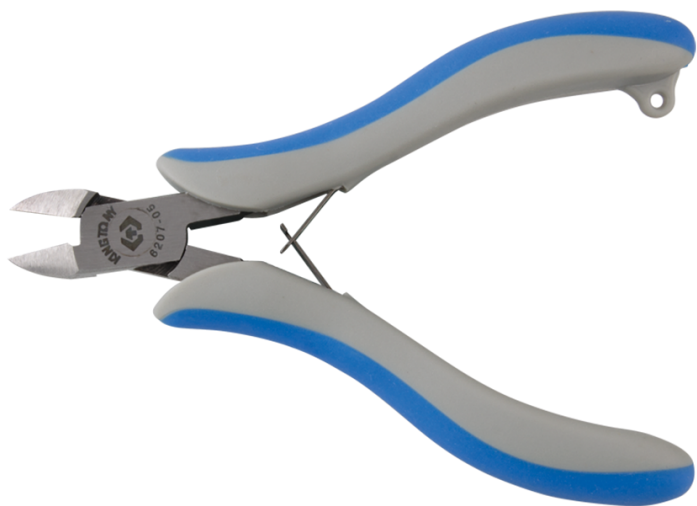

6207

Alicate cortante de precisão de corte diagonal

- Bordas de corte com bisel fino

	A (mm)	B (mm)	C (mm)	L (mm)	C (polegadas)	Capacidade de corte - Arame macio (∅ mm)	Capacidade de corte - Arame semi-macio (∅ mm)	Peso (g)
620705	10.8	11.5	7.1	118	4-3/4	2.0	1.6	88