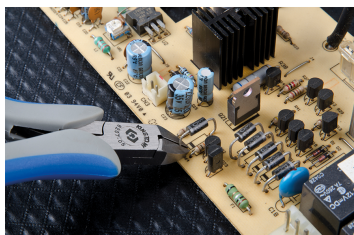

6207

Alicate cortante de precisão de corte diagonal

- Bordas de corte com bisel fino

	A (mm)	B (mm)	C (mm)	L (mm)	C (polegadas)	Capacidade de corte - Arame macio (∅ mm)	Capacidade de corte - Arame semi-macio (∅ mm)	Peso (g)
620705	10.8	11.5	7.1	118	4-3/4	2.0	1.6	88