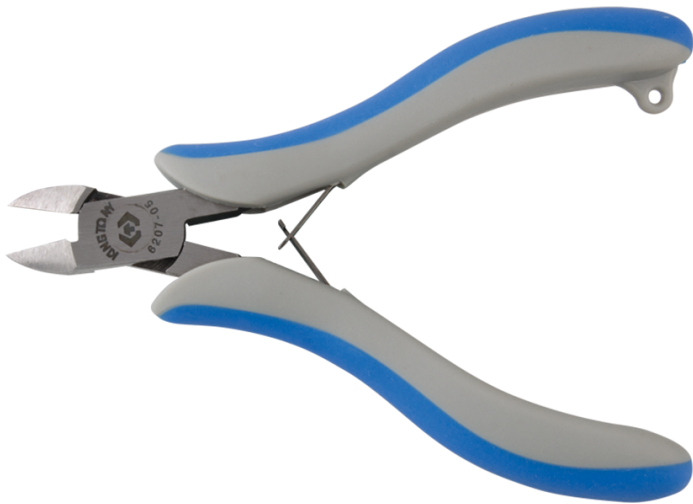

6207

Alicate cortante de precisão de corte diagonal

- Bordas de corte com bisel fino

	A (mm)	B (mm)	C (mm)	L (mm)	C (polegadas)	Capacidade de corte - Arame macio (∅ mm)	Capacidade de corte - Arame semi-macio (∅ mm)	Peso (g)
620705	10.8	11.5	7.1	118	4-3/4	2.0	1.6	88