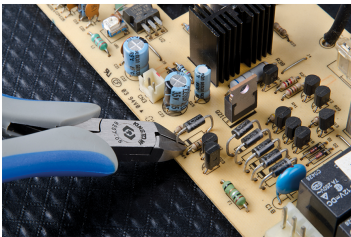

6207

Alicate cortante de precisão de corte diagonal

- Bordas de corte com bisel fino

	A (mm)	B (mm)	C (mm)	L (mm)	C (polegadas)	Capacidade de corte - Arame macio (∅ mm)	Capacidade de corte - Arame semi-macio (∅ mm)	Peso (g)
620705	10.8	11.5	7.1	118	4-3/4	2.0	1.6	88