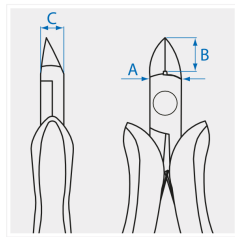

6207

Alicate cortante de precisão de corte diagonal

- Bordas de corte com bisel fino

	A (mm)	B (mm)	C (mm)	L (mm)	C (polegadas)	Capacidade de corte - Arame macio (∅ mm)	Capacidade de corte - Arame semi-macio (∅ mm)	Peso (g)
620705	10.8	11.5	7.1	118	4-3/4	2.0	1.6	88