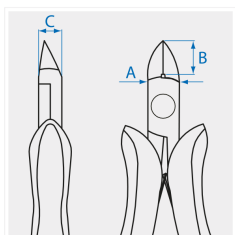

6207

Alicate cortante de precisão de corte diagonal

- Bordas de corte com bisel fino

	A (mm)	B (mm)	C (mm)	L (mm)	C (polegadas)	Capacidade de corte - Arame macio (∅ mm)	Capacidade de corte - Arame semi-macio (∅ mm)	Peso (g)
620705	10.8	11.5	7.1	118	4-3/4	2.0	1.6	88