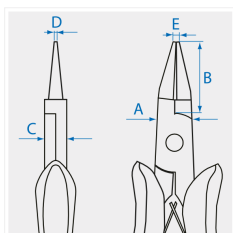

6347

Boca redonda curta

- Boca redonda curta

KING TONY	A (mm)	B (mm)	C (mm)	D (mm)	E (mm)	L (mm)	C (polegadas)	Peso (g)
634705	11.4	24.9	7.5	1	2.14	128	5	75