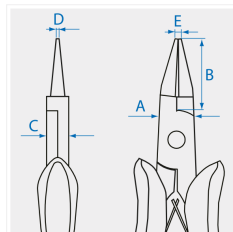

6347

Boca redonda curta

- Boca redonda curta

| KING TONY | A (mm) | B (mm) | C (mm) | D (mm) | E (mm) | L (mm) | C (polegadas) | Peso (g) |
|-----------|--------|--------|--------|--------|--------|--------|---------------|----------|
| 634705 | 11.4 | 24.9 | 7.5 | 1 | 2.14 | 128 | 5 | 75 |