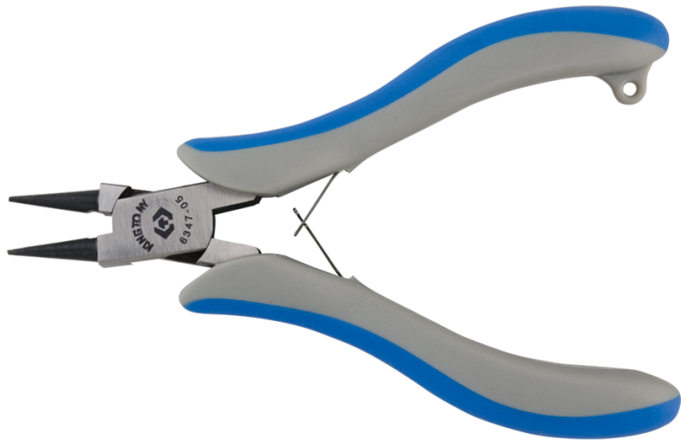

6347

Boca redonda curta

- Boca redonda curta

| KING TONY | A (mm) | B (mm) | C (mm) | D (mm) | E (mm) | L (mm) | C (polegadas) | Peso (g) |
|-----------|--------|--------|--------|--------|--------|--------|---------------|----------|
| 634705 | 11.4 | 24.9 | 7.5 | 1 | 2.14 | 128 | 5 | 75 |