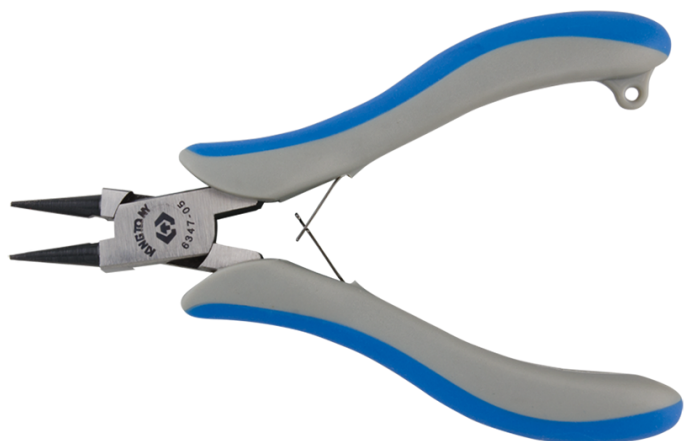

6347

Boca redonda curta

- Boca redonda curta

KING TONY	A (mm)	B (mm)	C (mm)	D (mm)	E (mm)	L (mm)	C (polegadas)	Peso (g)
634705	11.4	24.9	7.5	1	2.14	128	5	75