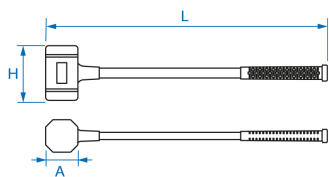

7852

Martelo sem ricochete

- Cabo em fibra de vidro
- Cabeça de borracha

	A (mm)	L (mm)	Comprimento cabeça H (mm)	Massa de peso (g)	Peso (g)
785223	69.5	500	142	1650	2000
785255	104	910	198	4500	5500