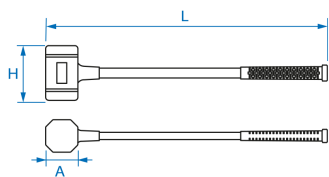

7852

Martelo sem ricochete

- Cabeça de borracha
- Cabo em fibra de vidro

	A (mm)	L (mm)	Comprimento cabeça H (mm)	Massa de peso (g)	Peso (g)
785223	69.5	500	142	1650	2000
785255	104	910	198	4500	5500