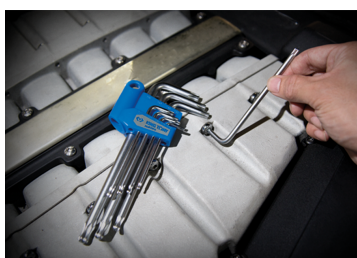

204B29PR

Jogo de chaves macho sextavadas TORX longas (20º) em estojo - 9 peças

Peso (kg) : 0.37

- T10, T15, T20, T25, T27, T30, T40, T45, T50
- Esfera tipo ponta Desvio 20º
- Aço SNCM + V
- Acabamento: polido, cromado

204B29PR

Composição (mm)

T10, T15, T20, T25, T27, T30, T40, T45,
T50

Peso (g)

0.37