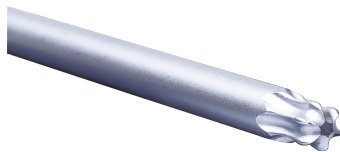

204B29PR

Jogo de chaves macho sextavadas longas, TORX (20º) e RESISTORX®, em estojo - 9 peças

Peso (kg) : 0.37

- T10, T15, T20, T25, T27, T30, T40, T45, T50
- Esfera TORX® tipo ponta Desvio 20º.
- Aço SNCM + V
- Acabamento: polido, cromado

204B29PR

Composição (mm)

T10, T15, T20, T25, T27, T30, T40, T45, T50

Peso (g)

0.37

KING TONY

Enjoy your work