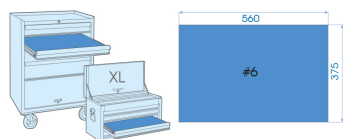

990217GRE03

Composição EVAWAVE de di utensili a percussione e pinze - 17 peças

■ #6 (560 x 375 mm)

	Series	Content
	764	3, 4, 5, 6
	761	7610506
	767	7671705
	78110S	781116
	6011R	601110R
 	6111	611108
 	6231	623107
 	6314	631405