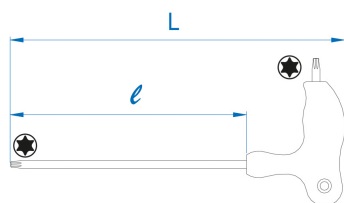

1163TR

Chaves macho TORX® com cabo em L

- Aço SNCM + V
- Cabo em L
- Pontas duplas TORX®
- Acabamento cromo polido ponta preta

	Nº Tip	L (mm)	l (mm)	Peso (g)
116310TR	T10	145	95	24
116315TR	T15	145	95	27
116320TR	T20	145	95	31
116325TR	T25	145	95	35.5
116327TR	T27	215	150	74
116330TR	T30	215	150	92
116340TR	T40	215	150	105.5
116345TR	T45	280	200	181.5
116350TR	T50	280	200	214.5