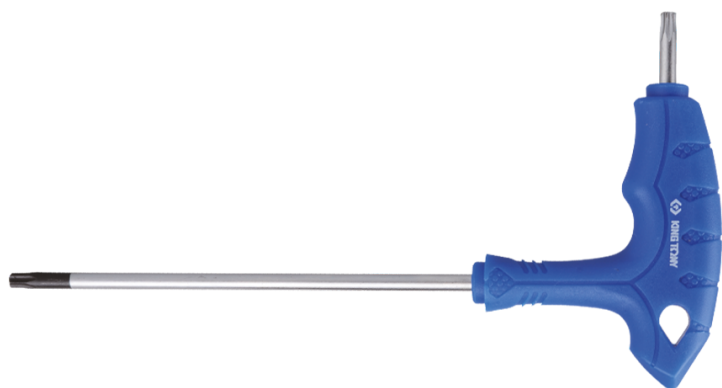

1163TR

Chaves macho TORX® com cabo em L

- Aço SNCM + V
- Cabo em L
- Pontas duplas TORX®
- Acabamento cromo polido ponta preta

	Nº Tip	L (mm)	l (mm)	Peso (g)
116310TR	T10	145	95	24
116315TR	T15	145	95	27
116320TR	T20	145	95	31
116325TR	T25	145	95	35.5
116327TR	T27	215	150	74
116330TR	T30	215	150	92
116340TR	T40	215	150	105.5
116345TR	T45	280	200	181.5
116350TR	T50	280	200	214.5