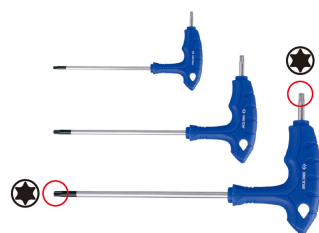

1163TR

Chaves macho TORX® com cabo em L

- Aço SNCM + V
- Cabo em L
- Pontas duplas TORX®
- Acabamento cromo polido ponta preta

	Nº Tip	L (mm)	l (mm)	Peso (g)
116310TR	T10	145	95	24
116315TR	T15	145	95	27
116320TR	T20	145	95	31
116325TR	T25	145	95	35.5
116327TR	T27	215	150	74
116330TR	T30	215	150	92
116340TR	T40	215	150	105.5
116345TR	T45	280	200	181.5
116350TR	T50	280	200	214.5