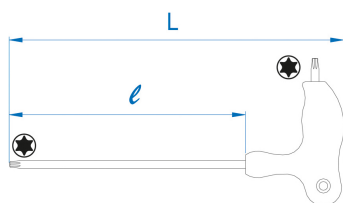

1163TR

Chaves macho TORX® com cabo em L

- Aço SNCM + V
- Cabo em L
- Pontas duplas TORX®
- Acabamento cromo polido ponta preta

	Nº Tip	L (mm)	l (mm)	Peso (g)
116310TR	T10	145	95	24
116315TR	T15	145	95	27
116320TR	T20	145	95	31
116325TR	T25	145	95	35.5
116327TR	T27	215	150	74
116330TR	T30	215	150	92
116340TR	T40	215	150	105.5
116345TR	T45	280	200	181.5
116350TR	T50	280	200	214.5