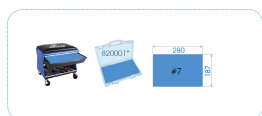

4427MP

M Jogo de chaves de caixa de impacto 1/2" em métrico - 27 pçs

Peso (kg) : 4.09

- Acabamento em fosfato
- Cromo molibdênio
- Caixa de plástico 294 x 221 x 66 mm
- #7 (280 x 187 mm)
- Chave de impacto hexagonal