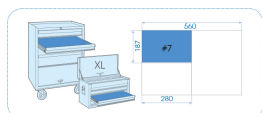

4427MP

M Jogo de chaves de caixa de impacto 1/2" em métrico - 27 pçs

Peso (kg) : 4.09

- Acabamento em fosfato
- Cromo molibdênio
- Caixa de plástico 294 x 221 x 66 mm
- #7 (280 x 187 mm)
- Chave de impacto hexagonal