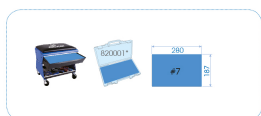

4427MP

M Jogo de chaves de caixa de impacto 1/2" em métrico - 27 pçs

Peso (kg) : 4.09

- Acabamento em fosfato
- Cromo molibdênio
- Caixa de plástico 294 x 221 x 66 mm
- #7 (280 x 187 mm)
- Chave de impacto hexagonal