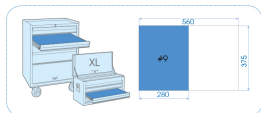

6414MP

M Jogo de chaves de impacto longas 3/4" em métrico - 14 pçs.

Dimensões L x H x P (mm) : 422 x 372x 92 mm
Peso (kg) : 11.94

- #9 (375 x 280 mm)
- Caixa de plástico
- Cromo molibdênio
- Chave de impacto hexagonal