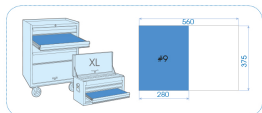

6414MP

M Jogo de chaves de impacto longas 3/4" em métrico - 14 pçs.

Dimensões L x H x P (mm) : 422 x 372x 92 mm

Peso (kg) : 11.94

- #9 (375 x 280 mm)
- Caixa de plástico
- Cromo molibdênio
- Chave de impacto hexagonal