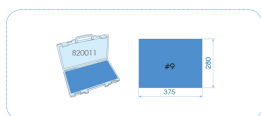

6414MP

M Jogo de chaves de impacto longas 3/4" em métrico - 14 pçs.

Dimensões L x H x P (mm) : 422 x 372x 92 mm
Peso (kg) : 11.94

- #9 (375 x 280 mm)
- Caixa de plástico
- Cromo molibdênio
- Chave de impacto hexagonal