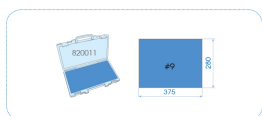

6414MP

M Jogo de chaves de impacto longas 3/4" em métrico - 14 pçs.

Dimensões L x H x P (mm) : 422 x 372x 92 mm

Peso (kg) : 11.94

- #9 (375 x 280 mm)
- Caixa de plástico
- Cromo molibdênio
- Chave de impacto hexagonal