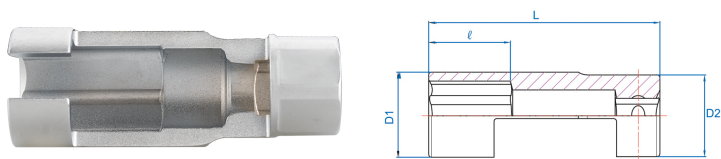

9AJ4320

Chave de caixa para sonda lambda 1/2"

- Ideal para locais de difícil acesso
- Com uma fenda para o fio de conexão
- Compatível com todos os modelos de camiões IVECO Stralis.
- Perfil hexagonal na parte traseira da chave de caixa que permite o uso com chave mista ou com roquete através do quadrado condutor.
- utilizada nas sondas lambda

	Dimensão (mm)	D1 (mm)	D2 (mm)	L (mm)	l (mm)	Peso (g)
9AJ4320	20	27.7	24	75	33	294