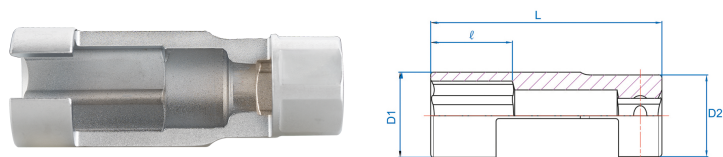

### Chave de caixa para sonda lambda 1/2"

- Ideal para locais de difícil acesso
- Com uma fenda para o fio de conexão
- Compatível com todos os modelos de camiões IVECO Stralis.
- Perfil hexagonal na parte traseira da chave de caixa que permite o uso com chave mista ou com roquete através do quadrado condutor.
- utilizada nas sondas lambda

	Dimensão (mm)	D1 (mm)	D2 (mm)	L (mm)	l (mm)	Peso (g)
9AJ4320	20	27.7	24	75	33	294