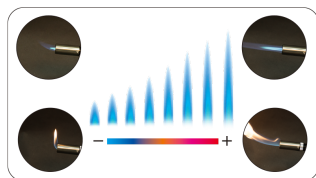

6BB11

Mini maçarico de butano

- Comprimento da chama ajustável
- Autonomia de uma recarga: 1 hora a 1 hora e 30 minutos.
- Carregamento muito rápido em apenas 5 segundos.
- Sistema de bloqueio de segurança integrado.
- Ideal para: soldagem, brasagem, tubos retráteis, etc.
- Adequado para oficinas, fábricas e uso profissional diário
- Sistema «anti-flare» para que o dispositivo seja usado em 360°
- Sistema de ignição automática piezoelétrico para chama instantânea
- Butano não incluído
- Temperatura máxima: 1300°C/2050°F.
- Cabeça do queimador de cerâmica
- Corpo de alumínio

	Dimensões L x P x H (mm)	Capacidade do tanque de gás (ml)	Tempo de operação (minutos)	Tipo de gás	Temperatura da chama (°C)	Temperatura da chama (°F)	Peso (g)
6BB11	122 x 70 x 168	34	60 - 90	Butano	1300	2450	400