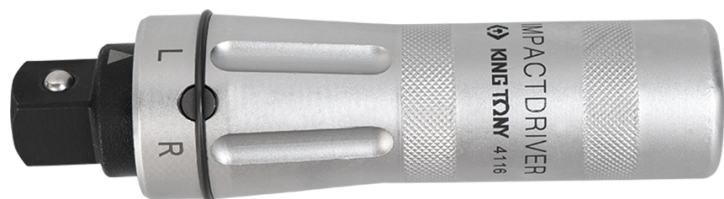

4116*

Chave de fenda de pancada 3/4"

- Referência não vendida à unidade, mas incluída em algumas das composições de ferramentas
- A força de impacto libera parafusos enferrujados ou congelados sem danificá-los.
- Punho com 2 áreas serrilhadas antiderrapantes para um agarre firme e seguro.
- Prático, pode ser usada em qualquer lugar, pois não é necessária fonte de alimentação externa.
- Punho com funções de aperto/desaperto