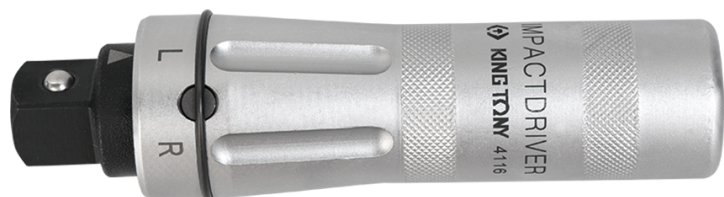

4116*

Chave de fenda de pancada 3/4"

- Referência não vendida à unidade, mas incluída em algumas das composições de ferramentas
- A força de impacto libera parafusos enferrujados ou congelados sem danificá-los.
- Punho com 2 áreas serrilhadas antiderrapantes para um agarre firme e seguro.
- Prático, pode ser usada em qualquer lugar, pois não é necessária fonte de alimentação externa.
- Punho com funções de aperto/desaperto