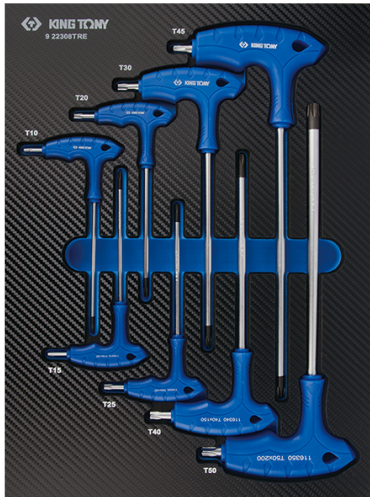

## 922308TRE

### Bandeja EVAWAVE de chaves TORX® cabo em L - 8 peças

Peso (kg) : 1.10

■ #4 (375 x 265 mm)

Series

Content

1163TR

T10, T15, T20, T25, T30, T40, T45, T50