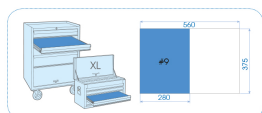

### Bandeja EVAWAVE de chaves TORX® cabo em L - 8 peças

Peso (kg) : 1.10

■ #4 (375 x 265 mm)

Series

Content

1163TR

T10, T15, T20, T25, T30, T40, T45, T50