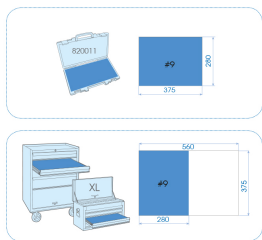

### Bandeja EVAWAVE de chaves TORX® cabo em L - 8 peças

Peso (kg) : 1.10

■ #4 (375 x 265 mm)

Series

Content

1163TR

T10, T15, T20, T25, T30, T40, T45, T50