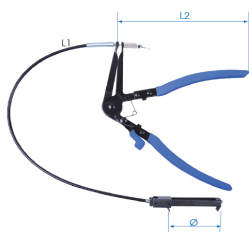

9AA32

Alicate de abraçadeira flexível

- Cabo flexível de 700 mm
- Para instalar abraçadeiras
- Para espaços estreitos
- Adequado para carros universais, especialmente VW, Ford, Nissan

	L2 (mm)	Comprimento flexível L1 (mm)	ø (mm)	Peso (g)
9AA32	310	700	77	755.6