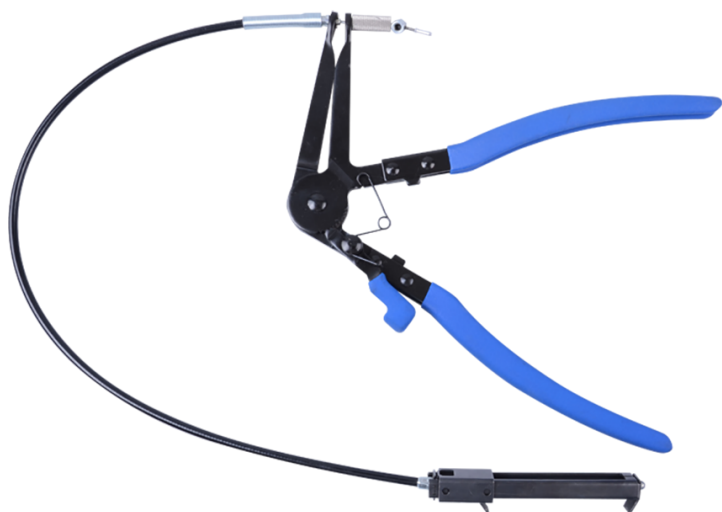

9AA32

Alicate de abraçadeira flexível

- Cabo flexível de 700 mm
- Para instalar abraçadeiras
- Para espaços estreitos
- Adequado para carros universais, especialmente VW, Ford, Nissan

	L2 (mm)	Comprimento flexível L1 (mm)	ø (mm)	Peso (g)
9AA32	310	700	77	755.6