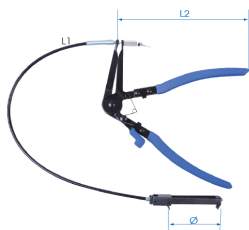

9AA32

Alicate de abraçadeira flexível

- Cabo flexível de 700 mm
- Para instalar abraçadeiras
- Para espaços estreitos
- Adequado para carros universais, especialmente VW, Ford, Nissan

	L2 (mm)	Comprimento flexível L1 (mm)	ø (mm)	Peso (g)
9AA32	310	700	77	755.6