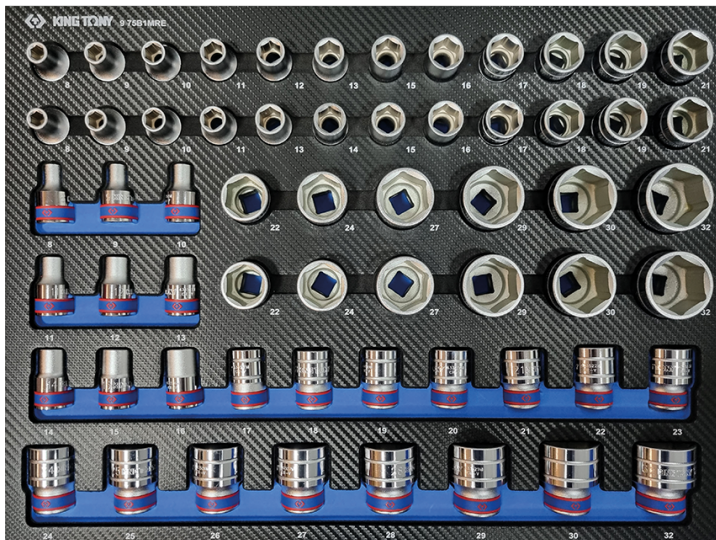

975B1MRE

M Composição EVAWAVE de chaves de caixa 1/2" métricas - 60 peças

Peso (kg) : 5.50

■ Concebido para prateleiras de expositor linear com proteção de Plexiglas PRPACKH

Series

Content

4335M

8 (x3), 9 (x3), 10 (x3), 11 (x3), 12 (x2), 13 (x3), 14 (x2), 15 (x3), 16 (x3), 17 (x3), 18 (x3), 19 (x3), 20 (x1), 21 (x3), 22 (x3), 23 (x1), 24 (x3), 25 (x1), 26 (x1), 27 (x3), 28 (x1), 29 (x3), 30 (x3), 32 (x3)