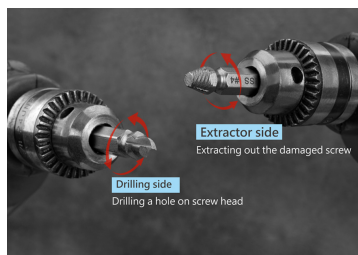

### Caixa de extratores de parafusos com extremidade dupla - 6 pç.

Dimensões C x L x A : 72.5 x 66 x 17.5 mm

- Para remover parafusos danificados, quebrados, enferrujados e emperrados.
- Para uso com berbequim elétrico.
- Faça um furo em um parafuso danificado e, em seguida, extraia-o usando a outra extremidade do extrator.
- Contém 6 extratores de 2 a 12 mm para as situações mais comuns.
- Fabricado em HSS de alta dureza para uma perfuração mais fácil e rápida.

Specifications	Drill Size Ø H1	Screw Capacity Ø H2
	2.5	2-3mm
	3.0	3-5mm
	3.5	4-8mm
	4.0	5-10mm
	6.0	6-12mm

Comprimento dos extratores  
(mm)

Composição (mm)

Peso (g)

11406SQ

51.8

#0 (Ø2-3 mm / Ø2.5), #1 (Ø3-5 mm / Ø3.0), #2 (Ø4-8 mm / Ø3.5), #3 (Ø5-10 mm / Ø4.0), #4 (Ø6-12 mm / Ø6.0)