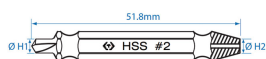

### Caixa de extratores de parafusos com extremidade dupla - 6 pç.

Dimensões C x L x A : 72.5 x 66 x 17.5 mm

- Para remover parafusos danificados, quebrados, enferrujados e emperrados.
- Para uso com berbequim elétrico.
- Faça um furo em um parafuso danificado e, em seguida, extraia-o usando a outra extremidade do extrator.
- Contém 6 extratores de 2 a 12 mm para as situações mais comuns.
- Fabricado em HSS de alta dureza para uma perfuração mais fácil e rápida.

Specifications	Drill Size Ø H1	Screw Capacity Ø H2
	2.5	2-3mm
	3.0	3-5mm
	3.5	4-8mm
	3.5	4-8mm
	4.0	5-10mm
	6.0	6-12mm

Comprimento dos extratores  
(mm)

Composição (mm)

Peso (g)

11406SQ

51.8

#0 (Ø2-3 mm / Ø2.5), #1 (Ø3-5 mm / Ø3.0), #2 (Ø4-8 mm / Ø3.5), #2 (Ø4-8 mm / Ø3.5), #3 (Ø5-10 mm / Ø4.0), #4 (Ø6-12 mm / Ø6.0)