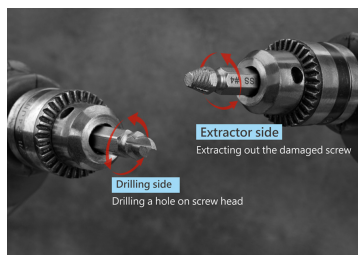

### Caixa de extratores de parafusos com extremidade dupla - 6 pç.

Dimensões C x L x A : 72.5 x 66 x 17.5 mm

- Para remover parafusos danificados, quebrados, enferrujados e emperrados.
- Para uso com berbequim elétrico.
- Faça um furo em um parafuso danificado e, em seguida, extraia-o usando a outra extremidade do extrator.
- Contém 6 extratores de 2 a 12 mm para as situações mais comuns.
- Fabricado em HSS de alta dureza para uma perfuração mais fácil e rápida.

Specifications	Drill Size Ø H1	Screw Capacity Ø H2
	2.5	2-3mm
	3.0	3-5mm
	3.5	4-8mm
	3.5	4-8mm
	4.0	5-10mm
	6.0	6-12mm

Comprimento dos extratores  
(mm)

Composição (mm)

Peso (g)

11406SQ

51.8

#0 (Ø2-3 mm / Ø2.5), #1 (Ø3-5 mm / Ø3.0), #2 (Ø4-8 mm / Ø3.5), #2 (Ø4-8 mm / Ø3.5), #3 (Ø5-10 mm / Ø4.0), #4 (Ø6-12 mm / Ø6.0)