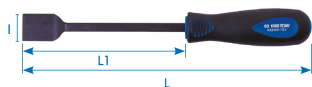

43240115Y1

Raspador de juntas

- Remova as juntas antigas com mais facilidade e rapidez.

	Comprimento L (mm)	L Largura (mm)	Comprimento L1 (mm)	Peso (g)
43240115Y1	260	25	150	149