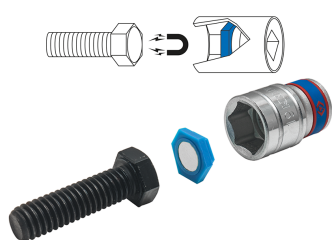

91000M

Conjunto de insertos magnéticos hexagonais para chaves de caixa métricas - 11 peças

- Insertos de plástico com íman integrado
- Retenção magnética alta
- Aplicação universal em todas as chaves de caixa de hexagonais e bi-hexagonais

Dimensões (mm)

Peso (g)

91000M

8, 10, 11, 12, 13, 14, 15, 16, 17, 18, 19

42