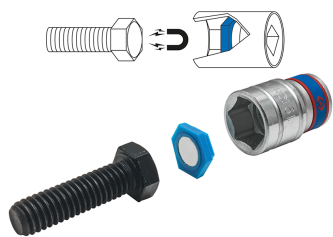

91000M

Conjunto de insertos magnéticos hexagonais para chaves de caixa métricas - 11 peças

- Insertos de plástico com íman integrado
- Retenção magnética alta
- Aplicação universal em todas as chaves de caixa de hexagonais e bi-hexagonais

Dimensões (mm)

Peso (g)

91000M

8, 10, 11, 12, 13, 14, 15, 16, 17, 18, 19

42