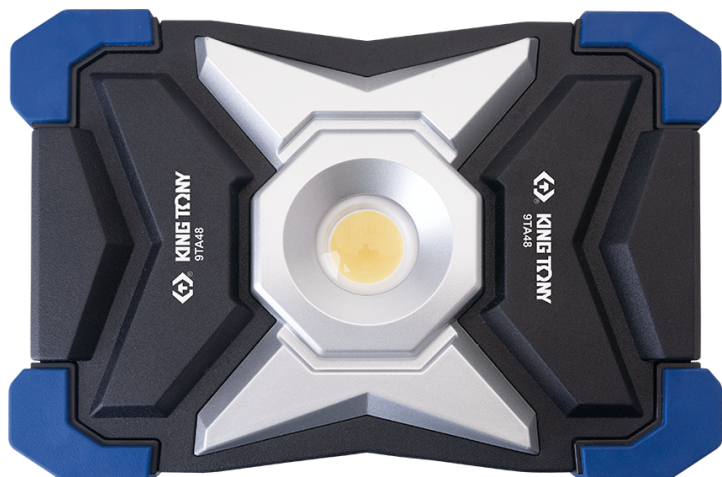

9TA48

Projetor compacto COB 30W (3000 lm)

CE, RoHS
IP65, IK07

- 5 indicadores LED integrados com 5 modos de iluminação:
  - <li style="padding-left:15px;">100% - 3000 lúmenes (lm) / 3 horas <li style="padding-left:15px;">80% - 2250 lúmenes (lm) / 4 horas <li style="padding-left:15px;">60% - 1500 lúmenes (lm) / 6 horas <li style="padding-left:15px;">40% - 750 lúmenes (lm) / 12 horas <li style="padding-left:15px;">20% - 300 lúmenes (lm) / 25 horas
  - É facilmente colocável no chão ou nas paredes com a ajuda de: <ul> <li style="padding-left:15px;">alça ajustável em 180°, <li style="padding-left:15px;">suporte magnético 9TA48P05A (não incluído), <li style="padding-left:15px;">tripé 87162 (não incluído).
  - Corpo de alumínio, suporte e pega de nylon, proteção de borda de borracha
  - Temperatura de cor da lâmpada: 6500 kelvins (luz branca)
  - Função powerbank: permite carregar todos os seus dispositivos móveis (via saída USB-A)
  - Acessórios: 1 carregador de rede 5V 2A, 1 cabo USB-C
  - Bateria recarregável de íões de lítio 7,4 V, 5200 mAh
  - Tempo de carregamento: 4,5 horas