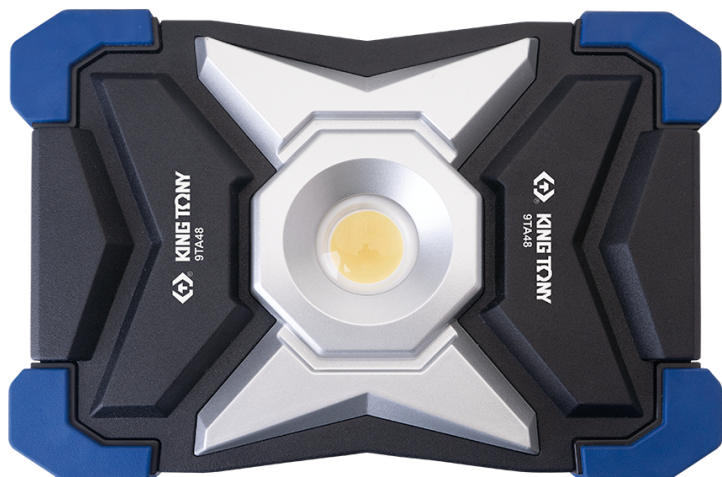

9TA48

Projetor compacto COB 30W (3000 lm)

CE, RoHS
IP65, IK07

- 5 indicadores LED integrados com 5 modos de iluminação:
  - <li style="padding-left:15px;">100% - 3000 lúmenes (lm) / 3 horas
  - <li style="padding-left:15px;">80% - 2250 lúmenes (lm) / 4 horas
  - <li style="padding-left:15px;">60% - 1500 lúmenes (lm) / 6 horas
  - <li style="padding-left:15px;">40% - 750 lúmenes (lm) / 12 horas
  - <li style="padding-left:15px;">20% - 300 lúmenes (lm) / 25 horas
- É facilmente colocável no chão ou nas paredes com a ajuda de:
  - <li style="padding-left:15px;">alça ajustável em 180°,
  - <li style="padding-left:15px;">suporte magnético 9TA48P05A (não incluído),
  - <li style="padding-left:15px;">tripé 87162 (não incluído).
- Corpo de alumínio, suporte e pega de nylon, proteção de borda de borracha
- Temperatura de cor da lâmpada: 6500 kelvins (luz branca)
- Função powerbank: permite carregar todos os seus dispositivos móveis (via saída USB-A)
- Acessórios: 1 carregador de rede 5V 2A, 1 cabo USB-C
- Bateria recarregável de íões de lítio 7,4 V, 5200 mAh
- Tempo de carregamento: 4,5 horas