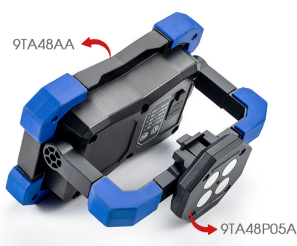

## 9TA48P05A

Base magnética 9TA48AA

Dimensões (mm)

Compatível com

Peso (kg)

9TA48P05A

70 x 70 x 40

9TA48AA