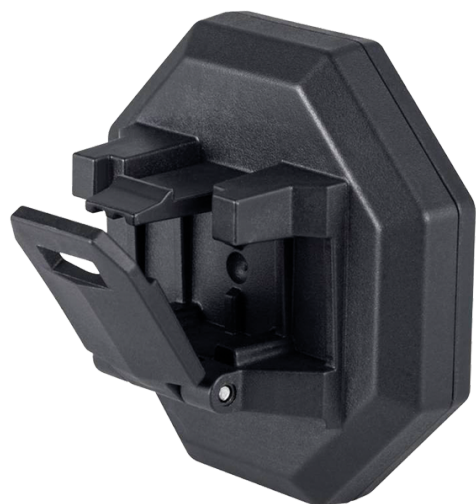

## 9TA48P05A

Base magnética 9TA48AA

Dimensões (mm)

Compatível com

Peso (kg)

9TA48P05A

70 x 70 x 40

9TA48AA