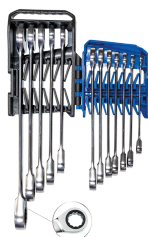

12112MRS02

M Conjunto de chaves mistas de roquete em suporte - 12 peças

Peso (kg) : 1,6

- Em estojo
- Ângulo de retoma de 5°
- Não reversível
- Acabamento cromado polido

Series

Content

3731M

8, 10, 11, 12, 13, 14, 15, 16, 17, 18, 19, 22