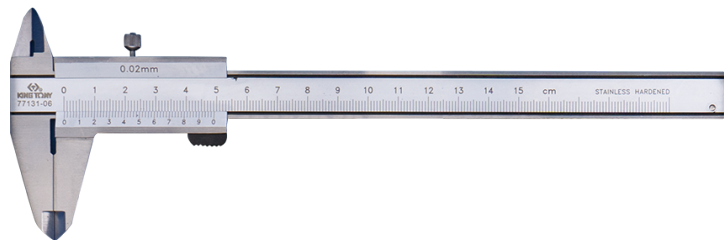

7713106\*

M

## Paquímetro manual

- Referência não vendida à unidade, mas incluída em algumas das composições de ferramentas.
- Acabamento mate em aço inoxidável
- Medição interna, externa e profundidade
- Parafuso de bloqueio