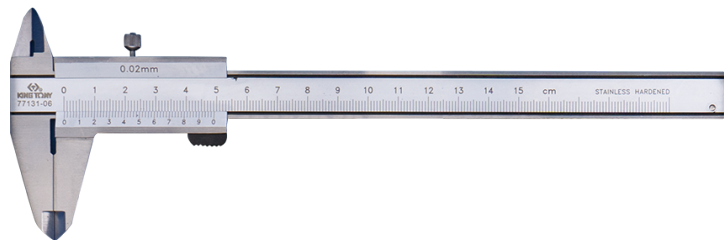

7713106*

M

Paquímetro manual

- Referência não vendida à unidade, mas incluída em algumas das composições de ferramentas.
- Acabamento mate em aço inoxidável
- Medição interna, externa e profundidade
- Parafuso de bloqueio