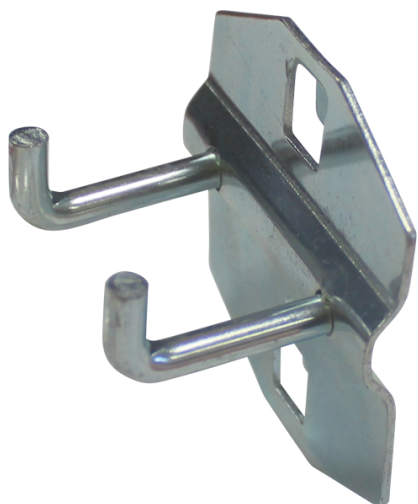

87E01061A

Conjunto de 10 ganchos duplos

■ Vendido até 31/05/2019

87E01061A

Comprimento do broche (mm)

28

Peso (g)

64