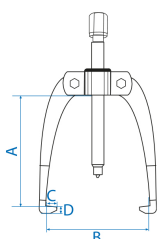

796227

Extrator leve com 2 garras auto-centradas

- Para uma extração externa
- Garras auto-centradas

	A (mm)	B (mm)	C (mm)	D (mm)	Potência (T)	Peso (kg)
79622741	80	80	10.7	7.9	1	0.47
79622743	122	116	11	8.1	3	0.87
79622745	161	160	14.2	11.1	5	1.79
79622748	202	200	19	14.5	8	3.26