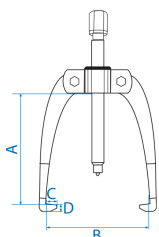

796227

Extrator leve com 2 garras auto-centradas

- Para uma extração externa
- Garras auto-centradas

	A (mm)	B (mm)	C (mm)	D (mm)	Potência (T)	Peso (kg)
79622741	80	80	10.7	7.9	1	0.47
79622743	122	116	11	8.1	3	0.87
79622745	161	160	14.2	11.1	5	1.79
79622748	202	200	19	14.5	8	3.26