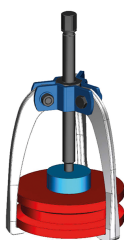

## 796327T

### Extrator leve com 3 garras auto-centradas

- Para uma extração externa
- Garras auto-centradas

	C (mm)	D (mm)	Largura do indicador B Máx (mm)	Capacidade de profundidade A (mm)	Potência (T)	Peso (kg)
79632741T	10.7	7.9	80	80	1	0.59
79632743T	11	8.1	116	122	3	1.09
79632745T	14.2	11.1	160	161	5	2.28
79632748T	19	14.5	200	202	8	4.18