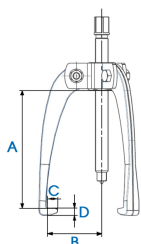

796327T

Extrator leve com 3 garras auto-centradas

- Para uma extração externa
- Garras auto-centradas

	C (mm)	D (mm)	Largura do indicador B Máx (mm)	Capacidade de profundidade A (mm)	Potência (T)	Peso (kg)
79632741T	10.7	7.9	80	80	1	0.59
79632743T	11	8.1	116	122	3	1.09
79632745T	14.2	11.1	160	161	5	2.28
79632748T	19	14.5	200	202	8	4.18