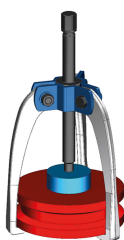

796327T

Extrator leve com 3 garras auto-centradas

- Para uma extração externa
- Garras auto-centradas

	C (mm)	D (mm)	Largura do indicador B Máx (mm)	Capacidade de profundidade A (mm)	Potência (T)	Peso (kg)
79632741T	10.7	7.9	80	80	1	0.59
79632743T	11	8.1	116	122	3	1.09
79632745T	14.2	11.1	160	161	5	2.28
79632748T	19	14.5	200	202	8	4.18