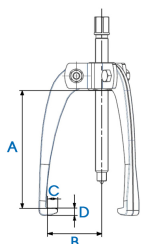

### Extrator leve com 3 garras auto-centradas

- Para uma extração externa
- Garras auto-centradas

	C (mm)	D (mm)	Largura do indicador B Máx (mm)	Capacidade de profundidade A (mm)	Potência (T)	Peso (kg)
79632741T	10.7	7.9	80	80	1	0.59
79632743T	11	8.1	116	122	3	1.09
79632745T	14.2	11.1	160	161	5	2.28
79632748T	19	14.5	200	202	8	4.18