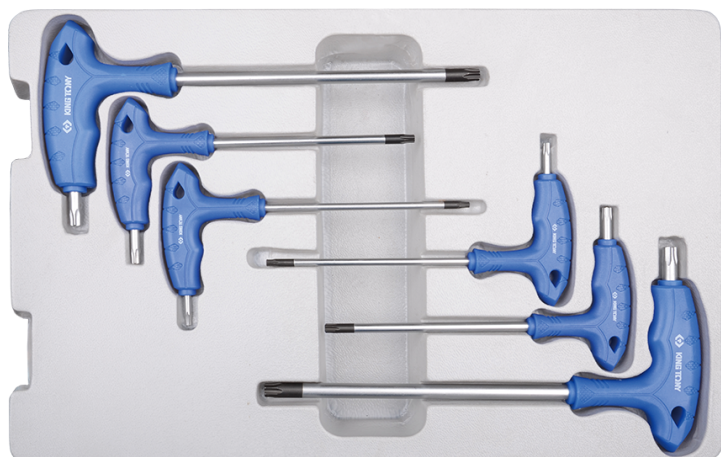

22306TR

M Jogo de chaves macho hexagonais
cabo em L - 6 pçs

Dimensões C x L x A : 335 x 205 x 33

Peso (kg) : 0,46

Series

Content

1163TR

T10, T15, T20, T25, T30, T40